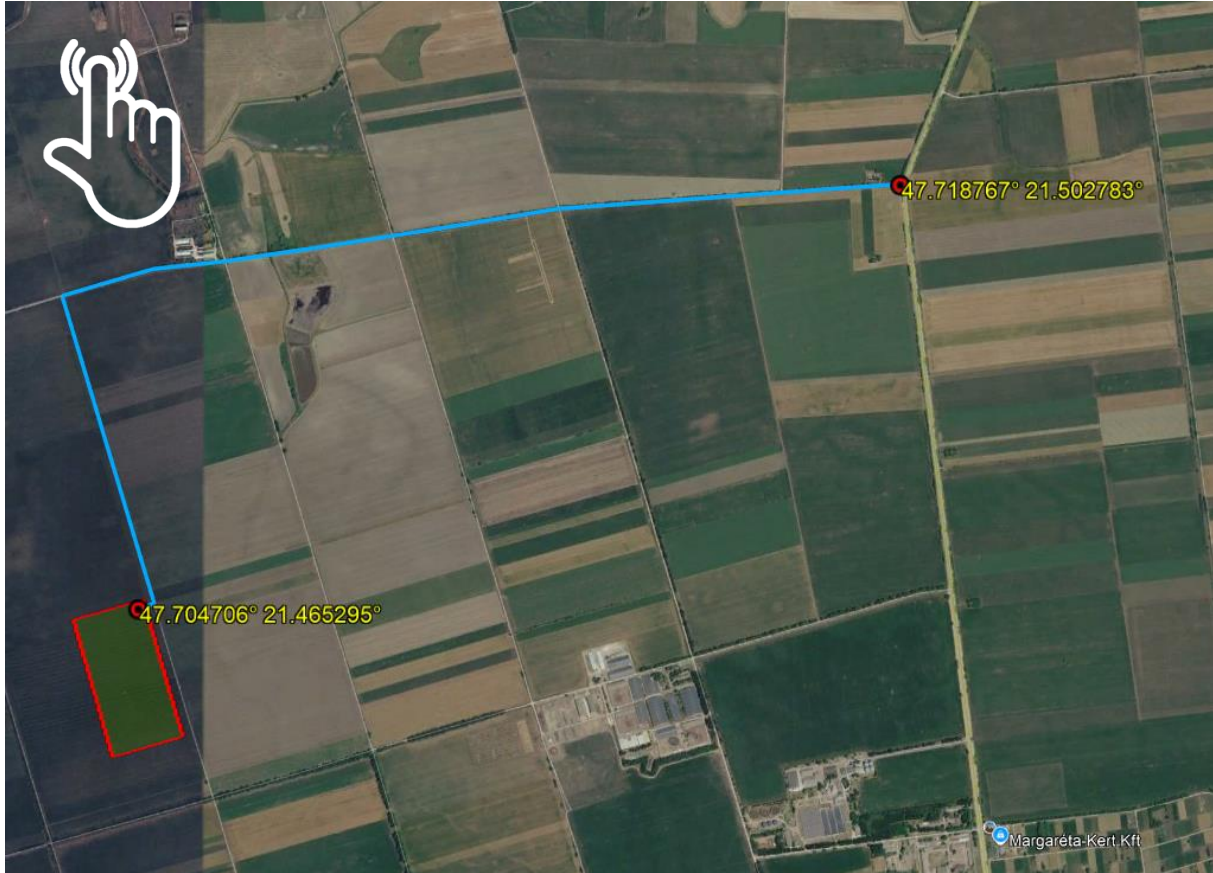

E-mail: zeitvogel.zsolt@agresearch.hu

Csaba Megyeri

Mobil: +36 20 427 1092

E-mail: megyeri.csaba@agresearch.hu

Trial 2026 *Hungary* Corn
Hajdúböszörmény

GPS1

Trial

N47.704706, E21.465295

GPS2

Route

N47.718767, E21.502783

Contact person by AgResearch:

Gábor Guth

Mobil: +36 20 428 6501

E-mail: guth.gabor@agresearch.hu

Dániel Gyurok